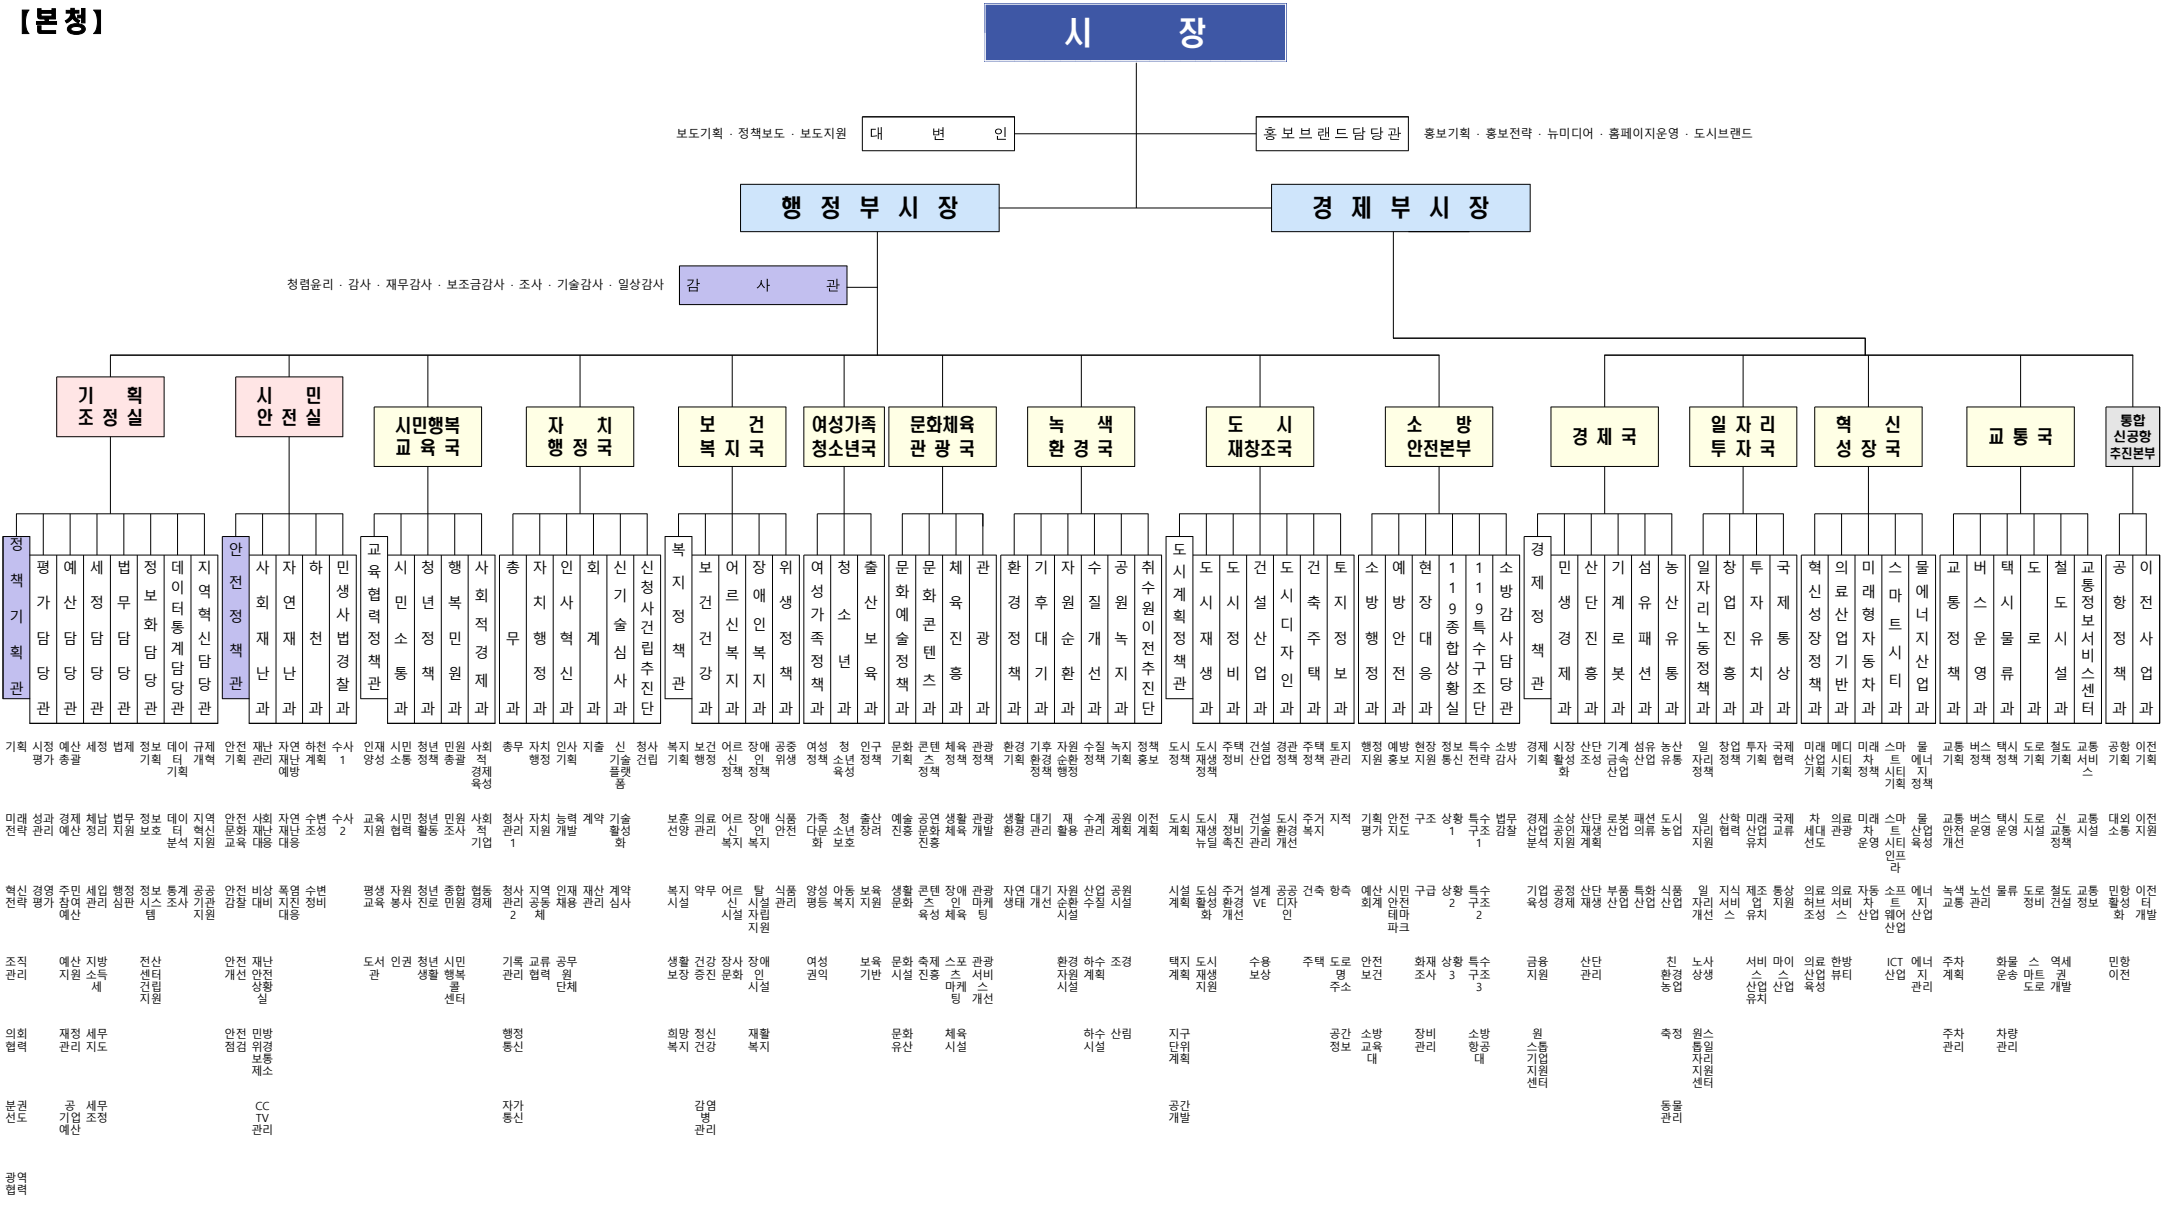

# 대구광역시 조직도

( 2019. 1. 1. 현재 )

## 【본청】

구	실·국·본부 (15국)	실·과·담당관 (81과)	팀	의 회	직속기관	사업소
	2실 11국 2본부	8관 9담당관 59과 3단 1실 1센터	326팀	1관 2담당관 6전문위원	11	19
정	계	본 청	의 회	직속기관	사업소	경지청
원	5,933(3)	1,830(3)	87	2,496	1,513	7

광역협력

【의회】

【직속기관】

【사업소】

( 2019. 1. 1. 현재 )