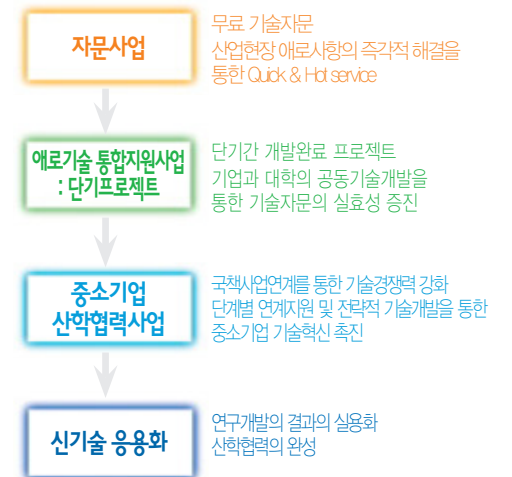

무료기술
자문

■ 기술자문사업

산업현장에서 발생하는 기술적 문제점을 해결하기 위해 가장 적합한 교수/전문가를 연결하여 무료로 자문하여 주는 제도

■ 애로기술통합지원사업

기술자문 과정에서 도출되는 비교적 단기간(2~3개월)에 해결 가능한 과제에 대하여 단기 프로젝트화 한 제도

■ 추진전략

▶ 자문교수의 다양한 인력풀 확보
: 경북대 외 6개 대학과 과총대구경북위원회

▶ "대학인력Pool의 무료기술자문을 통한 국책사업과의 단계적 연계"