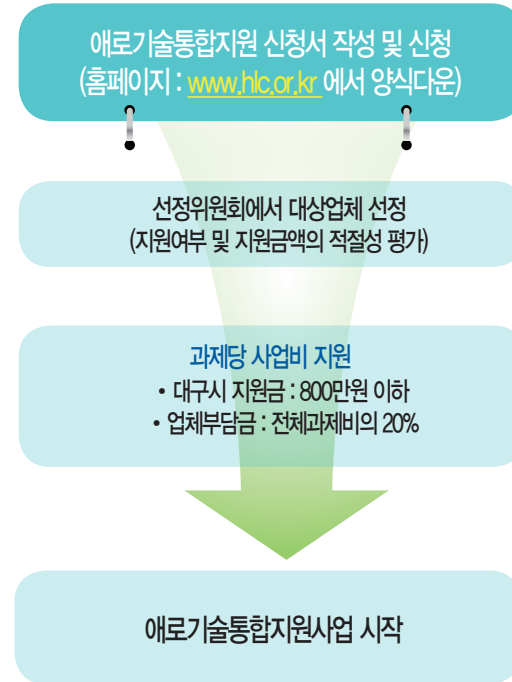

무료기술
자문

■ 기술자문사업

산업현장에서 발생하는 기술적 문제점을 해결하기 위해 가장 적합한 교수/전문가를 연결하여 무료로 자문하여 주는 제도

■ 애로기술통합지원사업

기술자문 과정에서 도출되는 비교적 단기간(2~3개월)에 해결 가능한 과제에 대하여 단기 프로젝트화 한 제도

■ 추진전략

▶ 자문교수의 다양한 인력풀 확보
: 경북대 외 6개 대학과 과총대구경북위원회

▶ "대학인력Pool의 무료기술자문을 통한 국책사업과의 단계적 연계"

추가자문
필요시

* 관련 양식 홈페이지 참조